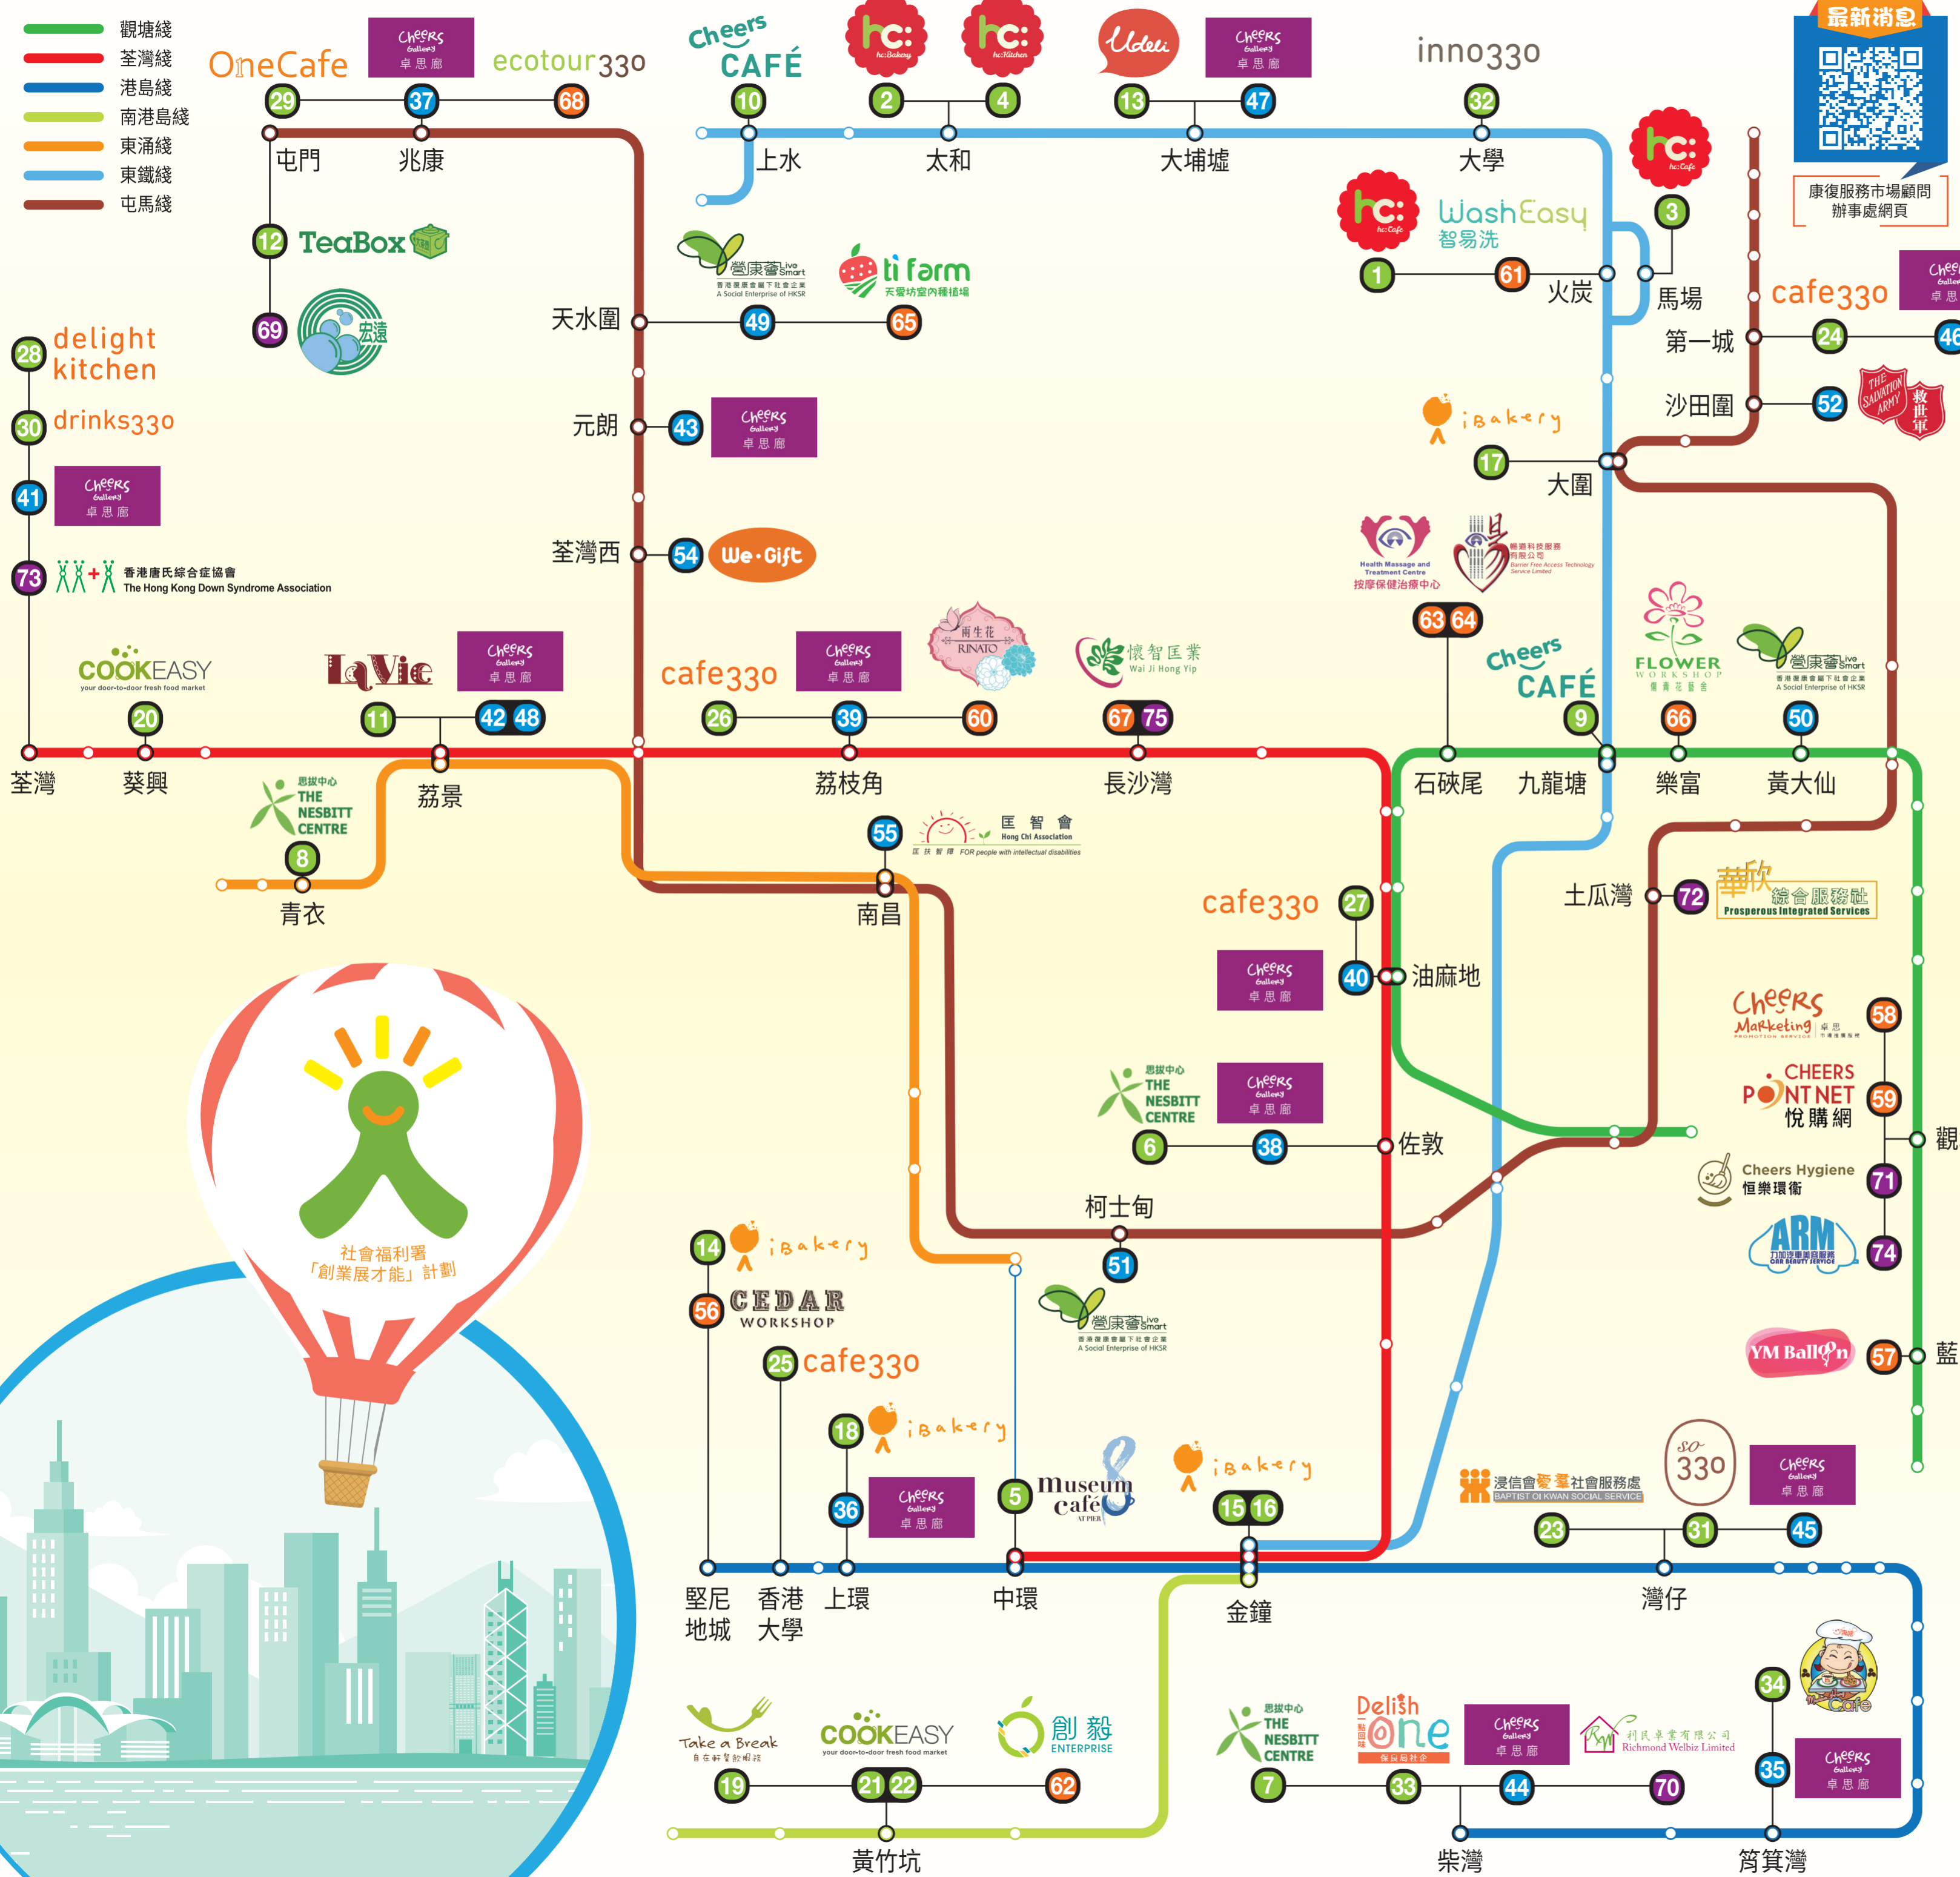

食品及餐飲

零售

清潔

專業服務

營運中的社企：
75間#

- 觀塘綫
- 荃灣綫
- 港島綫
- 南港島綫
- 東涌綫
- 東鐵綫
- 屯馬綫

康復服務市場顧問辦事處網頁

食品及餐飲